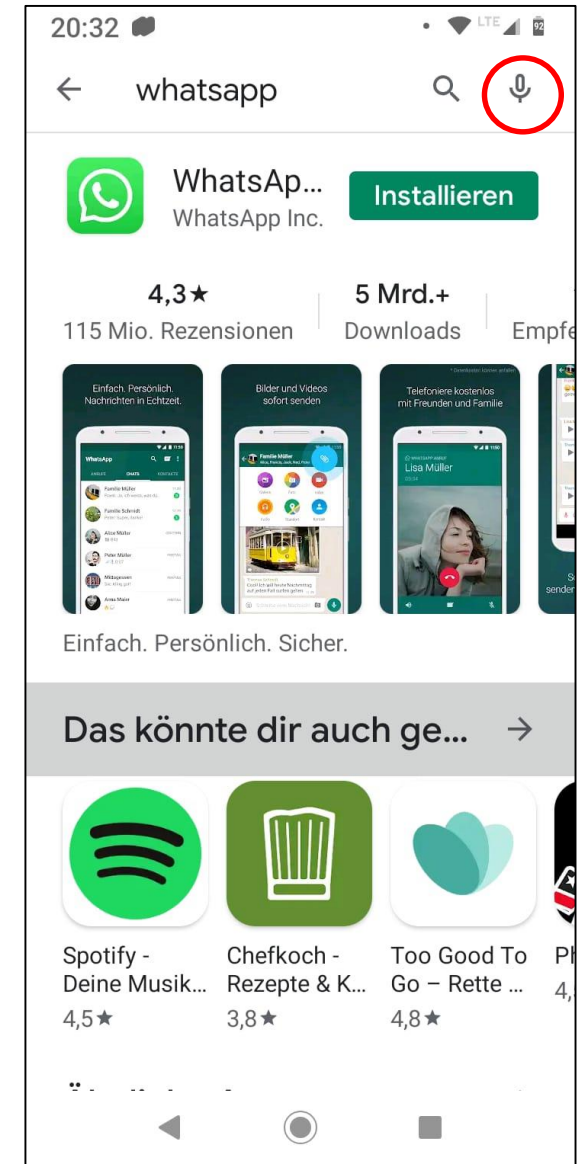

Wie bekomme ich die App WhatsApp?

- Dann muss man es noch einmal versuchen
- Jetzt wird WhatsApp im App-Store gesucht
- Das Mikrofon-Zeichen ist hier rot umkreist
- Ist Whatsapp gefunden, sollte man auf dieses Zeichen klicken: