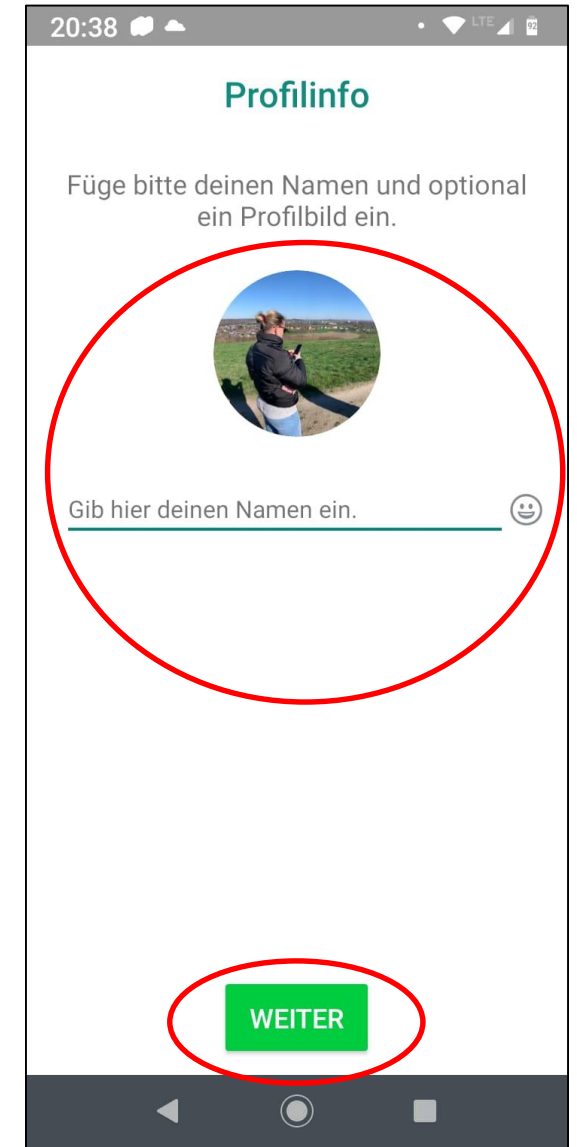

Wie melde ich mich bei WhatsApp an?

- Wenn man die Bedingungen gelesen hat, kann man auf **„Zustimmen und Fortfahren“** drücken

Wie melde ich mich bei WhatsApp an?

- Jetzt musst man nur noch seine Telefonnummer eingeben und auf WEITER klicken

Wie melde ich mich bei WhatsApp an?

- Jetzt kann man sich noch ein Profilbild aussuchen
- Außerdem kann man sich einen Namen für WhatsApp aussuchen
- Jetzt klickt man auf WEITER und es kann los gehen

Diese online Kurseinheit über das Thema WhatsApp wurde von der Get Online Week 2020 erstellt.