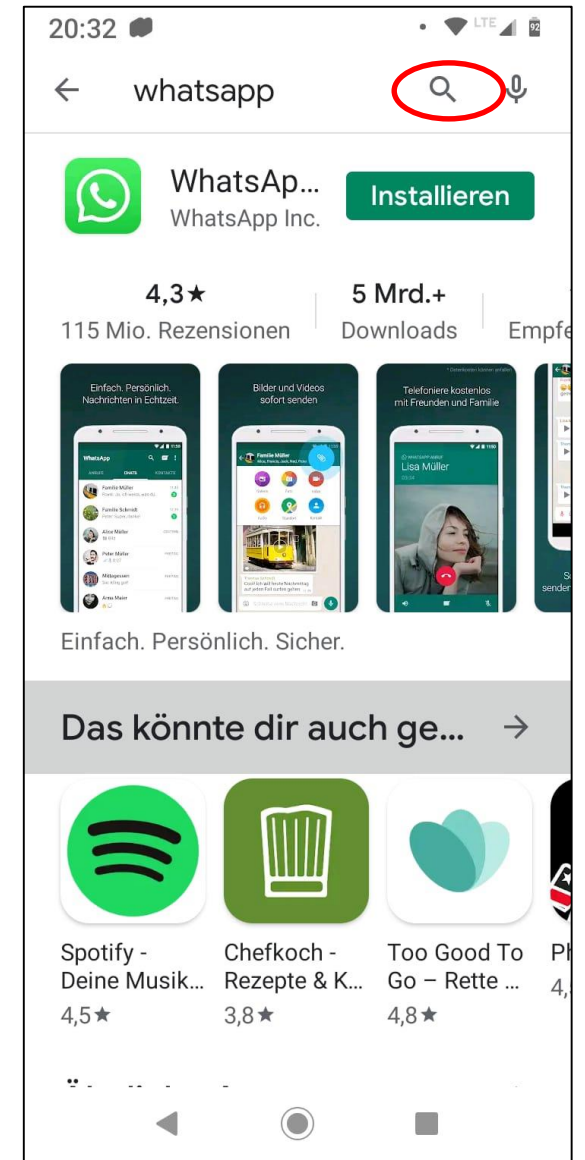

Wie bekomme ich die App WhatsApp?

- Wenn man ein Smart-Phone mit Android benutzt:
- Der Store heißt: Play-Store
- Das bedeutet Spiel-Laden
- Man spricht das: **Pläi-Sstor**
- Das ist das Symbol vom Play-Store ☐

- So sieht die App aus
- Wenn ich auf dieses Zeichen klicke, öffnet sich die App

Wie bekomme ich die App WhatsApp?

- Im Store kann man WhatsApp suchen.
- Das geht so:
- Man tippt in das Feld „Google Play“
- Das Feld ist oben auf dem Bildschirm

Wie bekomme ich die App WhatsApp?

- Jetzt kann man das Wort WhatsApp eintippen
- Dann drückt man auf das Lupe-Zeichen
- Das Lupen-Zeichen ist hier rot umkreist
- Jetzt wird WhatsApp gesucht

Wie bekomme ich die App WhatsApp?