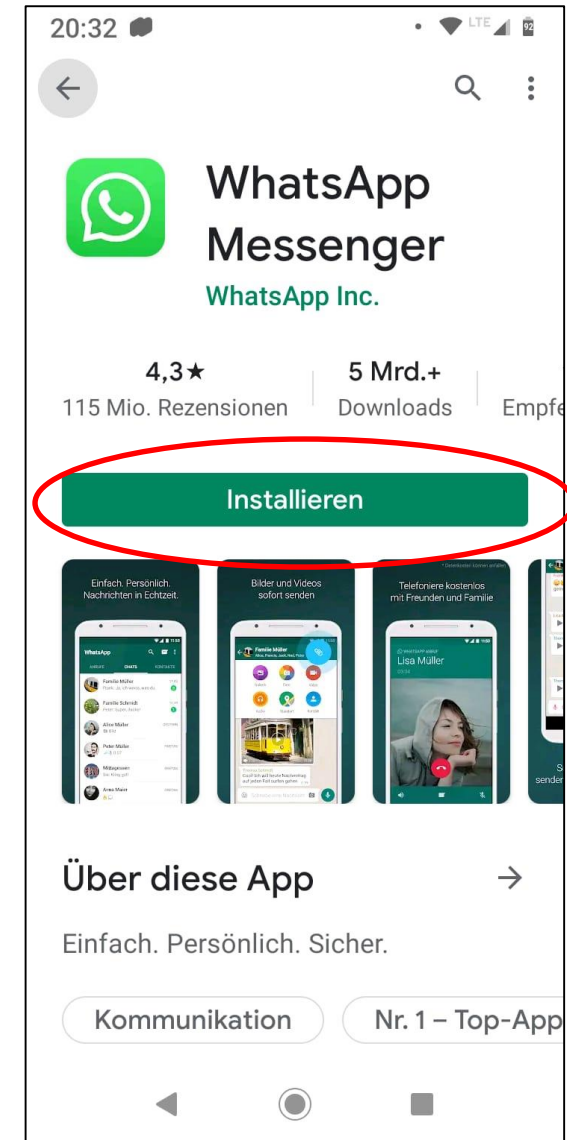

Wie bekomme ich die App WhatsApp?

- Dann erscheint ein neuer Bildschirm
- Hier findet man ein paar Informationen zu Whatsapp
- Hier muss man auf „installieren“ tippen
- Dann wird Whatsapp auf dem Smartphone installiert